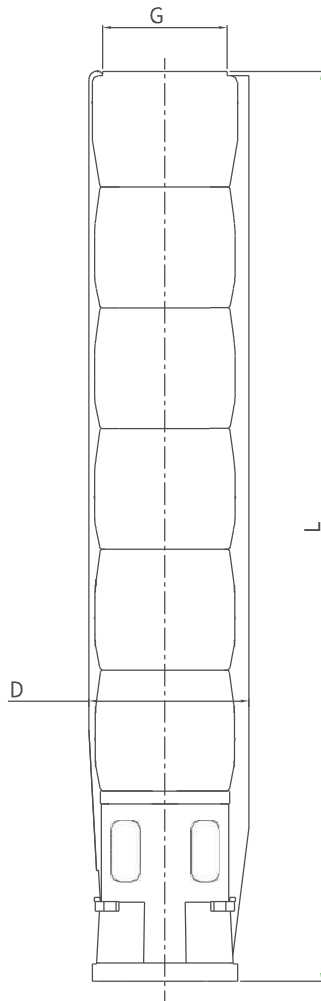

C6PSF60, 50Hz

ISO 9906 Annexure A

Dimensions & Weights

Model Name	Specification			
	D (mm)	L (mm)	Pump Weight Kg.	Weight (incl. pkg.) Kg.
C6PSF60 / 01	147	113	12	14
C6PSF60 / 02	147	509	14	15
C6PSF60 / 03	147	622	16	17
C6PSF60 / 04	147	735	18	21
C6PSF60 / 05	147	848	20	23
C6PSF60 / 06	147	961	18	24
C6PSF60 / 07	147	1074	20	25
C6PSF60 / 08	147	1187	22	28
C6PSF60 / 09	147	1300	24	29
C6PSF60 / 10	147	1413	26	34
C6PSF60 / 11	147	1526	28	36
C6PSF60 / 12	147	1639	32	42
C6PSF60 / 13	147	1752	34	44
C6PSF60 / 14	147	1865	36	46
C6PSF60 / 15	147	1978	38	48
C6PSF60 / 16	147	2091	40	50
C6PSF60 / 17	147	2204	42	52
C6PSF60 / 18	147	2317	44	54
C6PSF60 / 19	147	2430	46	56
C6PSF60 / 20	147	2543	48	58
C6PSF60 / 21	147	2656	50	60

G: Available outlet size 3" & 4"

D: With cable Guard

DP60 -1 to DP60 -4 pumps are also available in 4" Joining.

DP60 -22, DP60 -24, DP60 -25, DP60 -28 &

DP60 -30 pumps are available in 8" Joining.