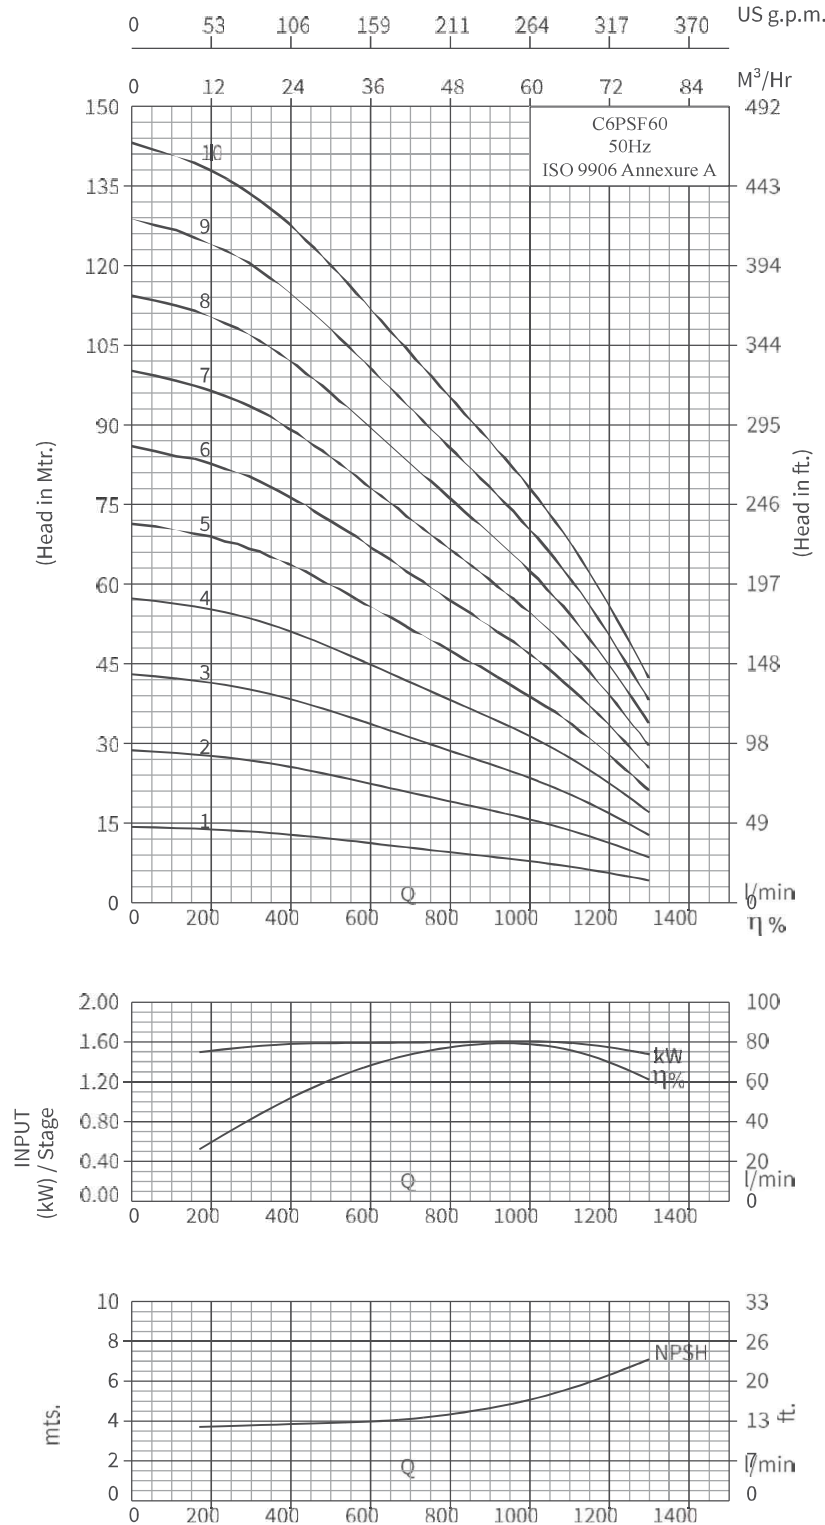

C6PSF60, 50Hz

ISO 9906 Annexure A