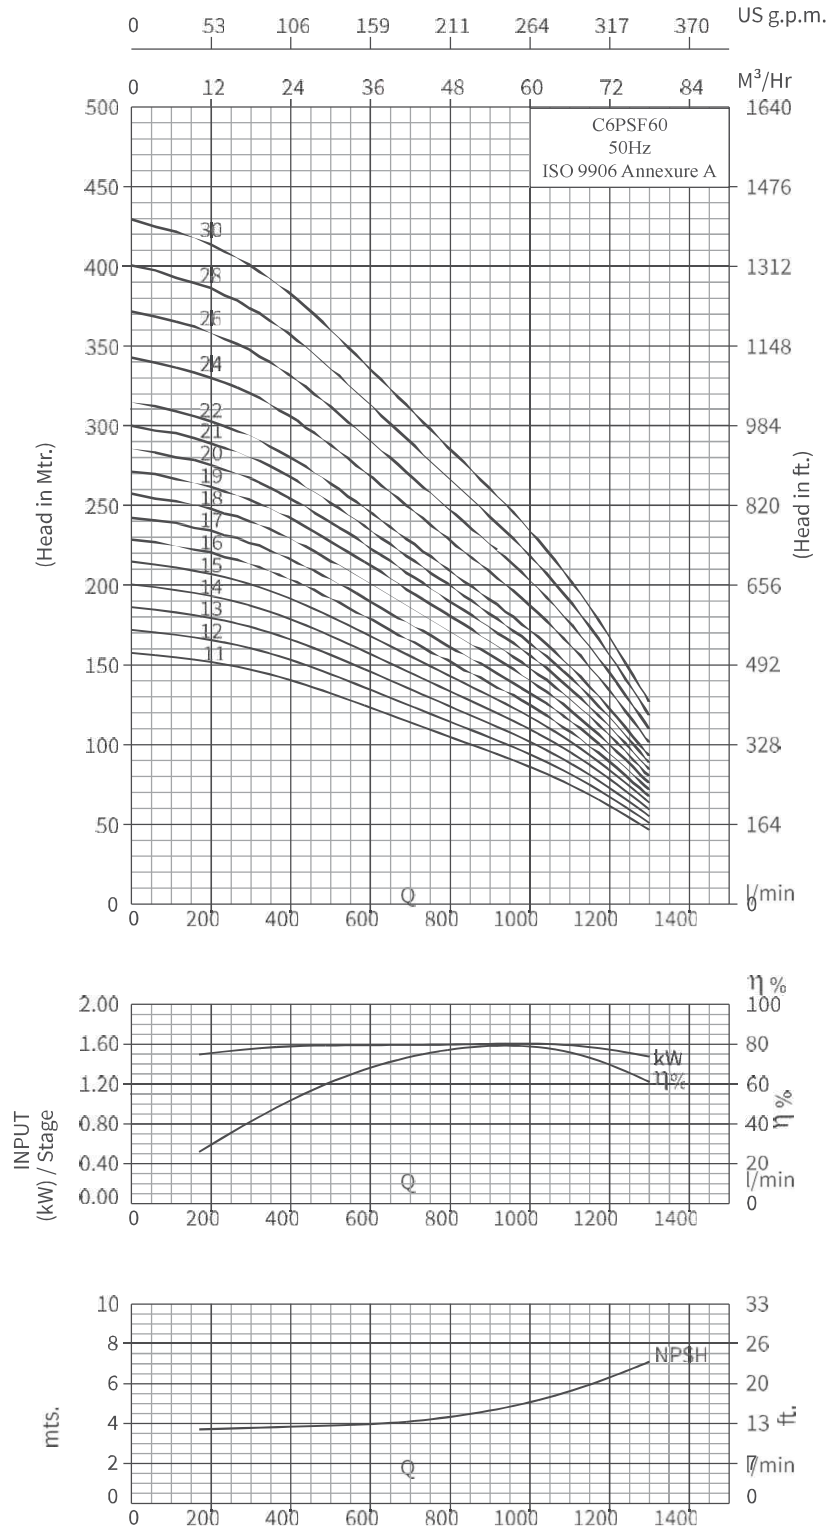

C6PSF60, 50Hz

ISO 9906 Annexure A

C6PSF60, 50Hz

ISO 9906 Annexure A

kW	HP	Stage	Motor Joinings	Outlet Size	Discharge						
					m³/h	0	24	36	48	60	72
					Ipm	0	400	600	800	1000	1200
1.5	2	1-A	V-6	4'BSP	Head in Mtrs.	11	9	7	6	4	0
2.2	3	1	V-6	4'BSP		14	12	11	9	7	5
3	4	2-B	V-6	4'BSP		21	20	16	14	10	6
3.7	5	2	V-6	4'BSP		28	26	22	19	15	11
5.5	7.5	3	V-6	4'BSP		43	38	33	28	23	17
7.5	10	4	V-6	4'BSP		57	51	44	38	31	22
9.3	12.5	5	V-6	4'BSP		71	64	55	47	39	28
11	15	6	V-6	4'BSP		85	77	66	56	46	33
13	17.5	7	V-6	4'BSP		85	77	66	56	46	33
13	17.5	8-B	V-6	4'BSP		99	90	77	66	54	39
15	20	8	V-6	4'BSP		106	97	82	70	56	39
15	20	9-B	V-6	4'BSP		114	102	88	75	62	44
18.5	25	9	V-6	4'BSP		121	109	93	79	64	44
18.5	25	10	V-6	4'BSP		128	115	99	85	69	50
22	30	11	V-6	4'BSP		142	128	110	94	77	55
22	30	12	V-6	4'BSP		156	141	121	103	85	61
26	35	13	V-6	4'BSP		170	154	132	113	92	66
26	35	14	V-6	4'BSP		185	166	143	122	100	72
26	35	15	V-6	4'BSP		199	179	154	132	108	77
30	40	16	V-6	4'BSP		213	192	165	141	116	83
30	40	17	V-6	4'BSP		227	205	176	150	123	88
30	40	18	V-8	4'BSP		241	218	187	160	131	94
37	50	19	V-8	4'BSP		256	230	198	169	139	99
37	50	20	V-8	4'BSP		270	243	209	179	146	105
37	50	21	V-8	4'BSP		284	256	220	188	154	110
45	60	22	V-8	4'BSP		298	269	231	197	162	116
45	60	23	V-8	4" BSP		312	282	242	207	169	121
45	60	24	V-8	4" BSP		327	294	253	216	177	127
55	75	26	V-8	4" BSP		354	318	274	234	192	137
55	75	28	V-8	4" BSP		381	342	295	252	207	147
55	75	30	V-8	4" BSP	408	366	316	270	222	157